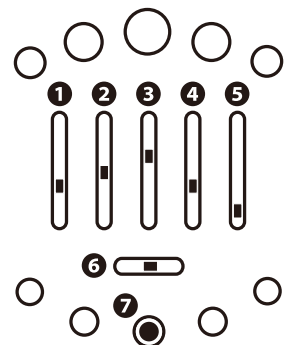

(注) マイク本体はギターに内蔵されていません。

<Duet Ambiance Spec.>

▲Solid Spruce Top ▲Chambered Mahogany body ▲Mahogany neck ▲Ebony Fingerboard, 16" (406.4mm) radius ▲25.5" (648mm) Scale ▲Nut Width: 44.5mm ▲Bridge: Rosewood ▲Pickup: Custom Fishman electronics, under-saddle transducer blendable sound imaging mic with 4 individual mic settings.

▲Color: Natural, Trans Red, Sunburst ▲Price: ¥ 249,900 w/GigBag (本体価格 ¥238,000)

Godin Guitars are Distributed by JES International, Inc.

470-0112 愛知県日進市藤枝町小山 711-1 tel:0561-72-9801, fax:0561-72-9804 www.jes1988.com