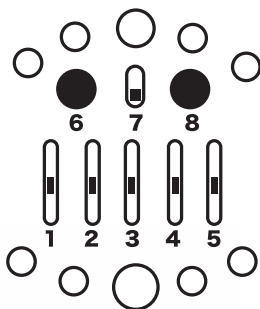

### Control

- 1. Acoustic Sound Volume** アコースティックサウンドの音量を調整。
- 2. Acoustic Sound Treble** ピエゾピックアップの高音域の音質を調整。
- 3. Acoustic Sound Middle** ピエゾピックアップの中音域の音質を調整。
- 4. Acoustic Sound Bass** ピエゾピックアップの低音域の音質を調整。
- 5. Synth Sound Volume** 接続されたGK機材のシンセ音ボリュームを調整します。
- 6. Program UP** GK機材との接続時に、音色プログラムNo.を変更するスイッチ。S1スイッチに相当。
- 7. Mid-Freq. Selector Switch** 3.でコントロールされるミッドレンジの異なったポイントが選べます。
- 8. Program Down** GK機材と接続している場合に、音色プログラムNO.を変更するスイッチです。S2スイッチに相当します。

### <ACS Koa Spec.>

▲Top: Koa Top on Cedar ▲Body: Mahogany ▲Mahogany neck  
 ▲Ebony Fingerboard, 16" (406.4mm) radius ▲25.5" (648mm)  
 Scale ▲Nut Width: 47.6mm ▲Bridge: Rosewood ▲Pickup: RMC  
 Custom Piezo Pickup ▲Color: Natural, High Gloss